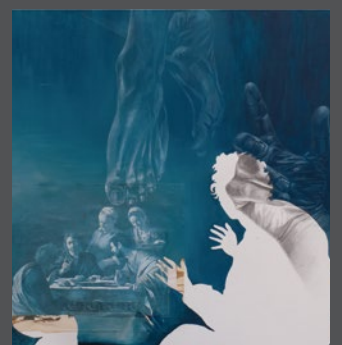

IL VIAGGIO
COME RIVELAZIONE
Giuseppe Ciraci
70CM X 70CM
2800€

Στις τιμές δεν συμπεριλαμβάνεται ο ΦΠΑ 24% | VAT 24% is not included in the prices.