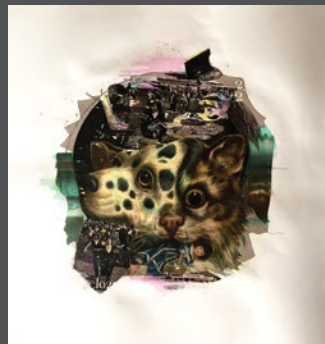

CANONE DOPPIO

ΔΙΠΛΟΣ ΚΑΝΟΝΑΣ

P R I C E L I S T

Το Σεξ | Il Sesso | Sex

UNTITLED
Gianluca Capozzi
70CM X 70CM
800€

SINLESS EVE
Έλενα Κυρκιλή
Helen Kyrkilis
40CM X 40CM
1000€

LABYRINTH OF LIFE
Αλέξανδρος Μαγκανιώτης
Alexandros Maganioti
70CM X 70CM
1000€

IL SOSIA / DOPPELGANGER
Βούλα Φερεντίνου
Voula Ferentinou
70CM X 70CM
900€

THE TEMPTATION
Ευδοκία Κύρκου
Evdokia Kyrkou
70CM X 70CM
900€

ALLA RICERCA DELL' EDEN
Vittorio Iavazzo
70CM X 70CM
700€

Το Όνειρο | Il Sogno | Dream

Η Σκιά | L' Ombra | Shadow

IL TALISMANO
DEGLI SPECCHI
Valentina Biasetti
70CM X 70CM
1100€

IL SOGNO DEL GALLO
BARTOLITO
Κωνσταντίνος Πάτσιος
Konstantinos Patsios
70CM X 70CM
1200€

I HAVE BEEN JUNGIAN
FOR A LONG TIME
Ελένη Γκινωσάτη
Eleni Ginosati
70CM X 70CM
900€